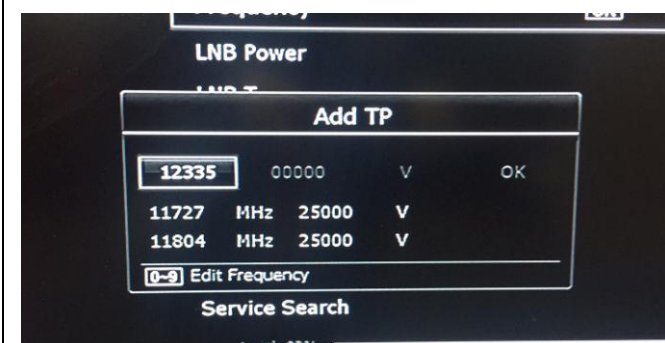

Затем нажмите зелёную кнопку на пульте ↓

В центре таблицы откроется дополнительное окно для ввода новых параметров.

Частота автоматически сбросится на ноли, как на таблице ниже ↓ 0 0 0 0 0

← Пользуясь цифровыми кнопками на пульте, аккуратно введите цифры

1 2 3 3 5 как показано на картинке

← слева

Затем передвиньтесь влево (позиция сбросится на ноли 0 0 0 0 0 и введете цифры **1 3 0 0 0** как показано на ← картинке слева

После чего передвиньтесь на следующую позицию вправо и убедитесь, что в ней указана буква **V**