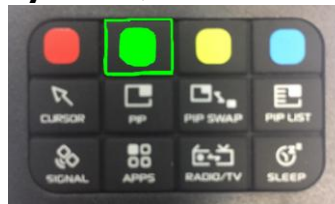

ИНСТРУКЦИЯ ПО ПЕРЕНАСТРОКЕ ДЕКОДЕРА МОДЕЛИ «UltraPlus 1000X»

Шаг 1: убедитесь, что Ваш телевизор и декодер оба включены, как обычно.

Шаг 2: Пользуясь пультом декодера, нажмите кнопку «**MENU**»

На экране Вашего телевизора появится таблица как показано на картинке слева.

Нажмите синюю кнопку на пульте

После чего вы сможете войти в настройки

← Сперва, убедитесь, что выделен параграф **Dish Setting** как показано на картинке слева.

После чего, пользуясь стрелками в центре пульта передвиньтесь вправо на позицию Frequency (смотрите ниже)

Затем нажмите зелёную кнопку на пульте ↓

В центре таблицы откроется дополнительное окно для ввода новых параметров.

Частота автоматически сбросится на ноли, как на таблице ниже ↓ 0 0 0 0 0

← Пользуясь цифровыми кнопками на пульте, аккуратно введите цифры

1 2 3 3 5 как показано на картинке

← слева

Затем передвиньтесь влево (позиция сбросится на ноли 0 0 0 0 0 и введете цифры **1 3 0 0 0** как показано на ← картинке слева

После чего передвиньтесь на следующую позицию вправо и убедитесь, что в ней указана буква **V**