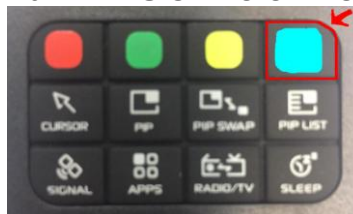

ИНСТРУКЦИЯ ПО ПЕРЕНАСТРОКЕ ДЕКОДЕРА МОДЕЛИ «UltraPlus 1000X»

Шаг 1: убедитесь, что Ваш телевизор и декодер оба включены, как обычно.

Шаг 2: Пользуясь пультом декодера, нажмите кнопку «**MENU**»

На экране Вашего телевизора появится таблица как показано на картинке слева.

Нажмите синюю кнопку на пульте

После чего вы сможете войти в настройки

← Сперва, убедитесь, что выделен параграф **Dish Setting** как показано на картинке слева.

После чего, пользуясь стрелками в центре пульта передвиньтесь вправо на позицию Frequency (смотрите ниже)

1 2 3 3 5 как показано на картинке

← слева

Затем передвиньтесь влево (позиция сбросится на ноли 0 0 0 0 0 и введете цифры **1 3 0 0 0** как показано на ← картинке слева

После чего передвиньтесь на следующую позицию вправо и убедитесь, что в ней указана буква **V**