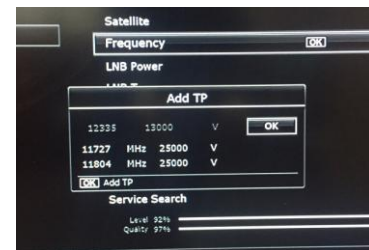

Убедившись, что весь порядок цифр набран правильно, передвиньтесь вправо на последнюю позицию и нажмите на пульте кнопку (**OK**), расположенную в самом центре пульта