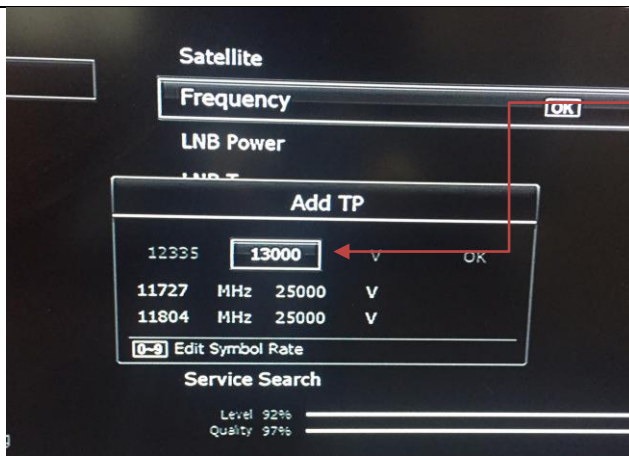

Затем нажмите зелёную кнопку на пульте ↓

В центре таблицы откроется дополнительное окно для ввода новых параметров.

Частота автоматически сбросится на ноли, как на таблице ниже ↓ 0 0 0 0 0

← Пользуясь цифровыми кнопками на пульте, аккуратно введите цифры

1 2 3 3 5 как показано на картинке

← слева

Затем передвиньтесь влево (позиция сбросится на ноли 0 0 0 0 0 и введете цифры **1 3 0 0 0** как показано на ← картинке слева

После чего передвиньтесь на следующую позицию вправо и убедитесь, что в ней указана буква **V**